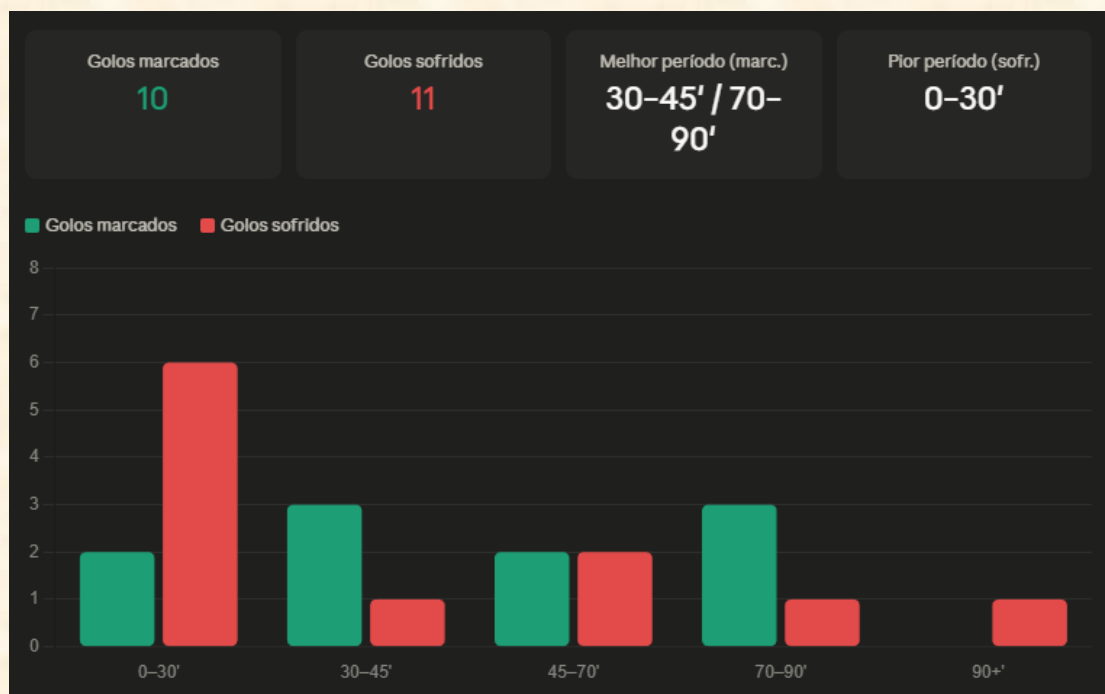

# RELATÓRIO INDIVIDUAL

**Época: 2025/2026**

**Forma Recente: D / V / D / V / D**

**Posição: 7º**

**Objetivo: 37 de 40**

**Jornada 25 – AF Aveiro I Divisão Zona Sul 25/26**

# CONTEXTUALIZAÇÃO

Alteração de equipa técnica – 19ª Jornada

Posição: **13º**

Forma Recente: **D / V / V / D / D / E**